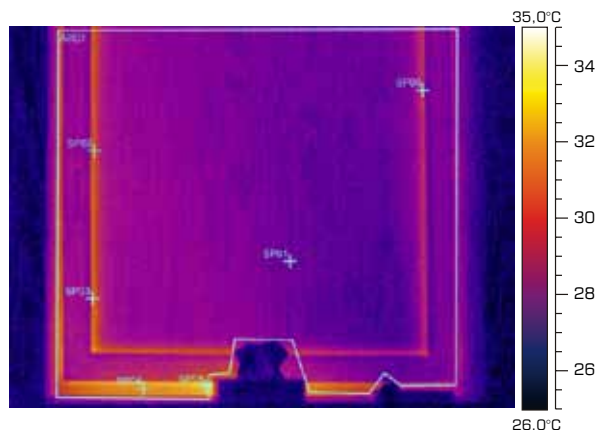

ZREDUKUJ napływ ciepła latem