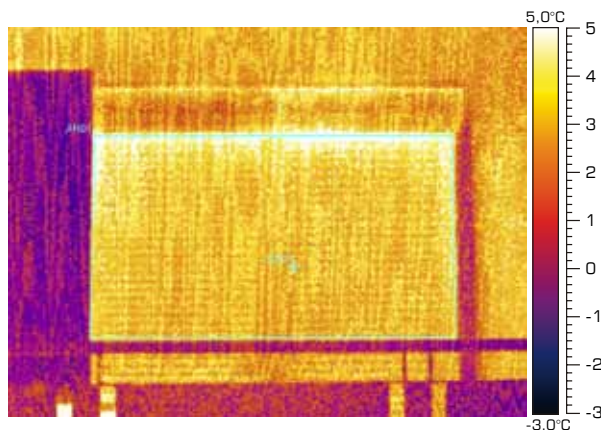

ROLETY ZEWNĘTRZNE A BILANS ENERGETYCZNY BUDYNKU

■ Czy wiesz, że:

Zimą okna i drzwi przyczyniają się do straty nawet do 25% ciepła, a latem w 80% chłoną światło słoneczne? Aby zaoszczędzić energię zimą i uniknąć nadmiernego nagrzewania się pomieszczeń latem warto zastosować rolety zewnętrzne Aluprof.

Rolety zewnętrzne Aluprof pozwalają na redukcję wydatków na energię przez cały rok nawet do 30%.

Dzięki roletom zewnętrznym Aluprof

ZYSKAJ lepszą izolację zimą